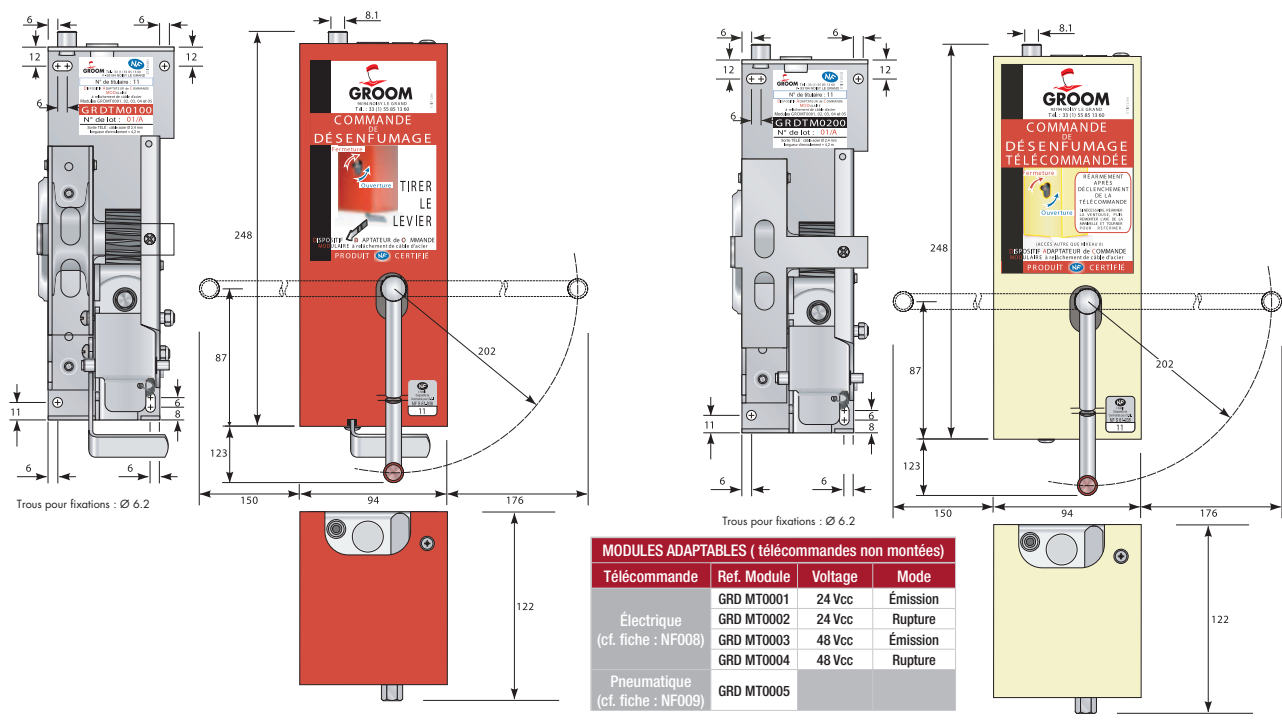

ENCOMBREMENTS DES DAC DCM

> COFFRET CO² NF OUVERTURE SEULE

Réf. coffret	Encombrement (mm)				
	L	H	P	H ¹	P ¹
GRDCP1510	120	380	110	60	40

> COFFRET CO² NF OUVERTURE FERMETURE

Réf. coffret	Encombrement (mm)				
	L	H	P	H ¹	P ¹
GRDCP2210	220	440	110	60	40
GRDCP2220	340	530	110	60	40

Réf. coffret	Encombrement (mm)				
	L	H	P	H ¹	P ¹
COFB160	220	340	110	120	40
COFB160	400	530	110	120	40

- Postes de commandes D.A.C. D.C.M. à énergie pneumatique N°11

> TREUIL **NF** AVEC OU SANS MODULE

Postes de commandes D.A.C. D.C.M. à relâchement de câble N°11

> ENCOMBREMENTS DES POULIES

Poulie d'angle GRDP04069

Poulie fixe GRDP04076

GRDP04079

GRDP04080

Poulie sous carter