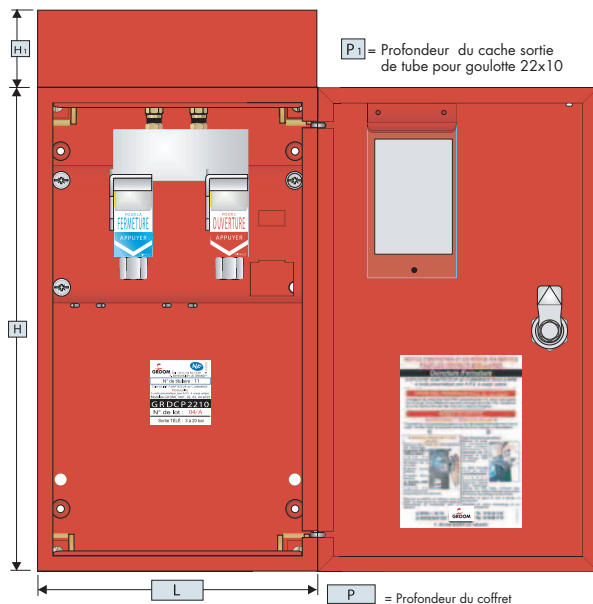

ENCOMBREMENTS DES DAC DCM

> COFFRET CO² NF OUVERTURE SEULE

Réf. coffret	Encombrement (mm)				
	L	H	P	H ¹	P ¹
GRDCP1510	120	380	110	60	40

> COFFRET CO² NF OUVERTURE FERMETURE

Réf. coffret	Encombrement (mm)				
	L	H	P	H ¹	P ¹
GRDCP2210	220	440	110	60	40
GRDCP2220	340	530	110	60	40

Réf. coffret	Encombrement (mm)				
	L	H	P	H ¹	P ¹
COFB160	220	340	110	120	40
COFB160	400	530	110	120	40

- Postes de commandes D.A.C. D.C.M. à énergie pneumatique N°11

> TREUIL **NF** AVEC OU SANS MODULE

Postes de commandes D.A.C. D.C.M. à relâchement de câble N°11

> ENCOMBREMENTS DES POULIES

Poulie d'angle GRDP04069

Poulie fixe GRDP04076

GRDP04079

GRDP04080

Poulie sous carter