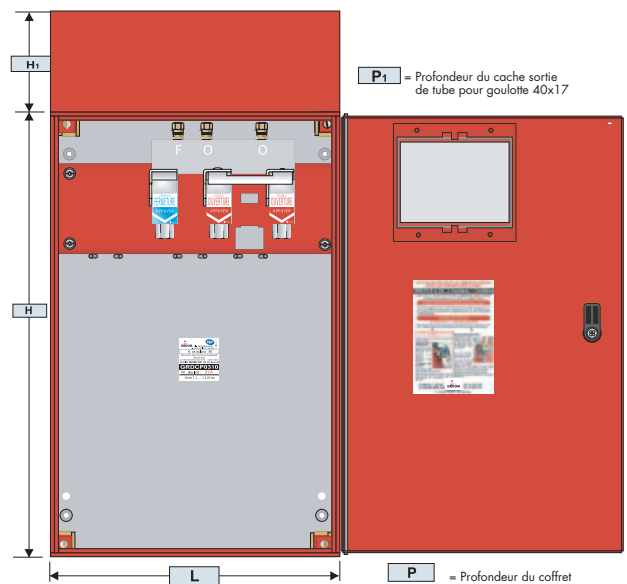

ENCOMBREMENTS DES DAC DCM

> COFFRET CO² NF OUVERTURE SEULE

Réf. coffret	Encombrement (mm)				
	L	H	P	H ¹	P ¹
GRDCP1510	120	380	110	60	40

> COFFRET CO² NF OUVERTURE FERMETURE

Réf. coffret	Encombrement (mm)				
	L	H	P	H ¹	P ¹
GRDCP2210	220	440	110	60	40
GRDCP2220	340	530	110	60	40

Réf. coffret	Encombrement (mm)				
	L	H	P	H ¹	P ¹
COFB160	220	340	110	120	40
COFB160	400	530	110	120	40

- Postes de commandes D.A.C. D.C.M. à énergie pneumatique N°11

> TREUIL **NF** AVEC OU SANS MODULE

Postes de commandes D.A.C. D.C.M. à relâchement de câble N°11

> ENCOMBREMENTS DES POULIES

Poulie d'angle GRDP04069

Poulie fixe GRDP04076

GRDP04079

GRDP04080

Poulie sous carter