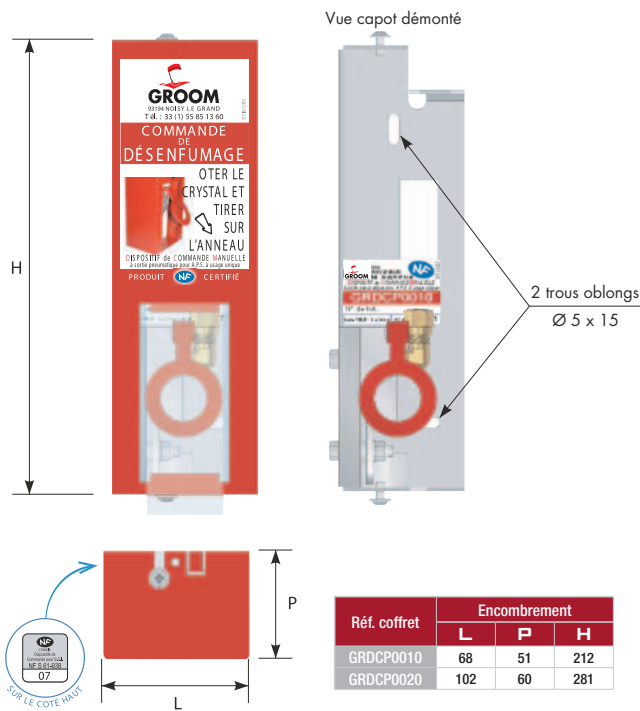

ENCOMBREMENTS DES DAC DCM

> COFFRET CO² NF OUVERTURE SEULE

Réf. coffret	Encombrement (mm)				
	L	H	P	H ¹	P ¹
GRDCP1510	120	380	110	60	40

> COFFRET CO² NF OUVERTURE FERMETURE

Réf. coffret	Encombrement (mm)				
	L	H	P	H ¹	P ¹
GRDCP2210	220	440	110	60	40
GRDCP2220	340	530	110	60	40

Réf. coffret	Encombrement (mm)				
	L	H	P	H ¹	P ¹
COFB160	220	340	110	120	40
COFB160	400	530	110	120	40

- Postes de commandes D.A.C. D.C.M. à énergie pneumatique N°11

> TREUIL **NF** AVEC OU SANS MODULE

Postes de commandes D.A.C. D.C.M. à relâchement de câble N°11

> ENCOMBREMENTS DES POULIES

Poulie d'angle GRDP04069

Poulie fixe GRDP04076

GRDP04079

GRDP04080

Poulie sous carter