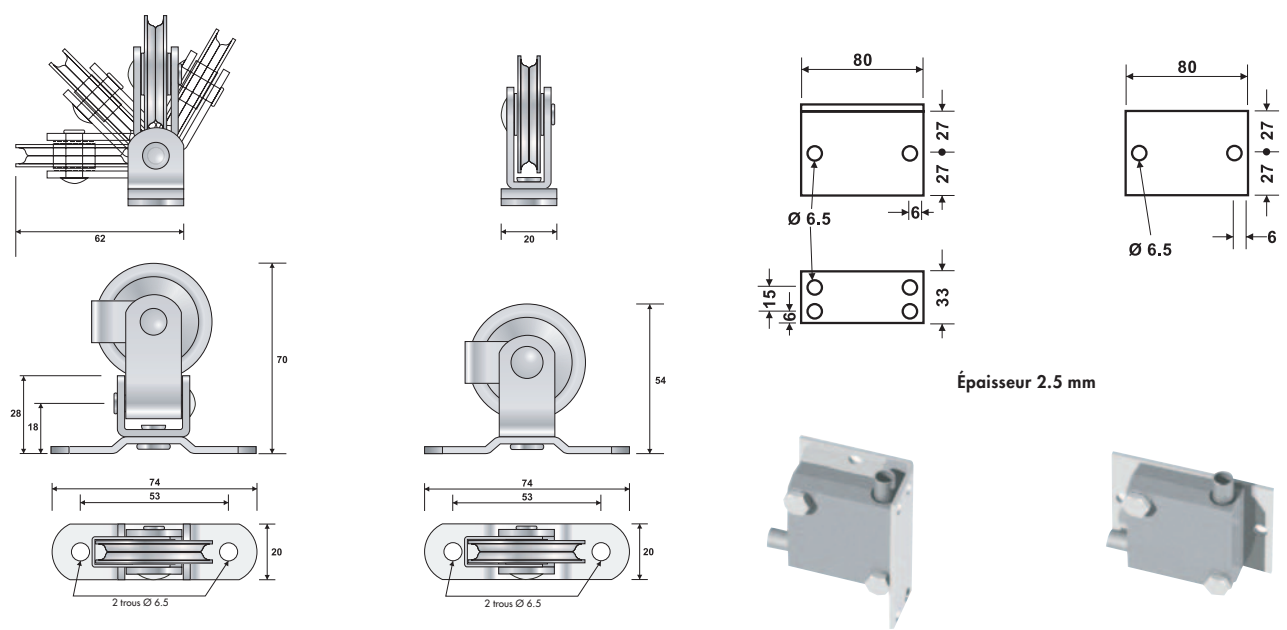

ENCOMBREMENTS DES DAC DCM

> COFFRET CO² NF OUVERTURE SEULE

Réf. coffret	Encombrement (mm)				
	L	H	P	H ¹	P ¹
GRDCP1510	120	380	110	60	40

> COFFRET CO² NF OUVERTURE FERMETURE

Réf. coffret	Encombrement (mm)				
	L	H	P	H ¹	P ¹
GRDCP2210	220	440	110	60	40
GRDCP2220	340	530	110	60	40

Réf. coffret	Encombrement (mm)				
	L	H	P	H ¹	P ¹
COFB160	220	340	110	120	40
COFB160	400	530	110	120	40

- Postes de commandes D.A.C. D.C.M. à énergie pneumatique N°11

> TREUIL **NF** AVEC OU SANS MODULE

Postes de commandes D.A.C. D.C.M. à relâchement de câble N°11

> ENCOMBREMENTS DES POULIES

Poulie d'angle GRDP04069

Poulie fixe GRDP04076

GRDP04079

GRDP04080

Poulie sous carter