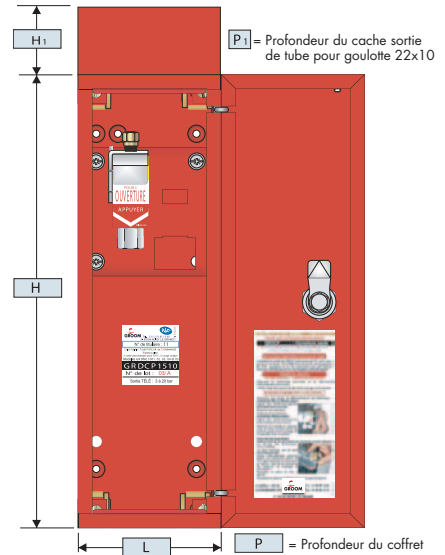

ENCOMBREMENTS DES DAC DCM

> COFFRET CO² NF OUVERTURE SEULE

Réf. coffret	Encombrement (mm)				
	L	H	P	H ¹	P ¹
GRDCP1510	120	380	110	60	40

> COFFRET CO² NF OUVERTURE FERMETURE

Réf. coffret	Encombrement (mm)				
	L	H	P	H ¹	P ¹
GRDCP2210	220	440	110	60	40
GRDCP2220	340	530	110	60	40

Réf. coffret	Encombrement (mm)				
	L	H	P	H ¹	P ¹
COFB160	220	340	110	120	40
COFB160	400	530	110	120	40

- Postes de commandes D.A.C. D.C.M. à énergie pneumatique N°11

> TREUIL **NF** AVEC OU SANS MODULE

Postes de commandes D.A.C. D.C.M. à relâchement de câble N°11

> ENCOMBREMENTS DES POULIES

Poulie d'angle GRDP04069

Poulie fixe GRDP04076

GRDP04079

GRDP04080

Poulie sous carter